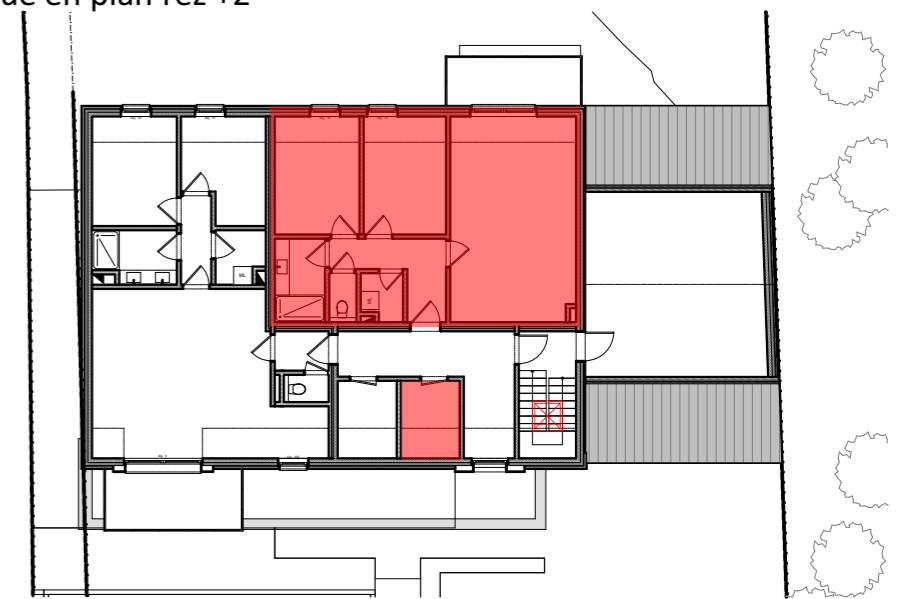

Résidence MARLOIE

Appartement 7 (Echelle: 1:75)

Situation: Rez +2

Orientation: façade arrière

Nombre de chambre : 2

Surface brute logement: 74.9m²

Surface rangement/cave: 5m²

Surface terrasse: 7.1m²

Localisation

Vue en plan rez +2

Vue en élévation façade arrière