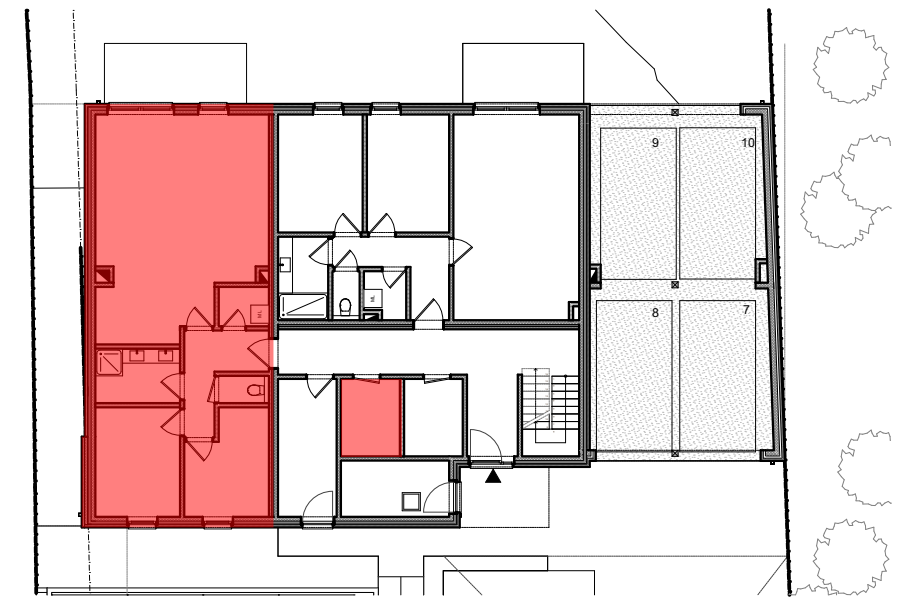

# Résidence MARLOIE

## Appartement 1 (Echelle: 1:75)

Situation: Rez de chaussée  
Orientation: traversant  
Nombre de chambre : 2  
Surface brute logement: 87.7m<sup>2</sup>  
Surface rangement/cave: 5m<sup>2</sup>  
Surface Jardin: 62.4m<sup>2</sup>

## Localisation

Vue en plan rez de chaussée

Vue en élévation façade avant