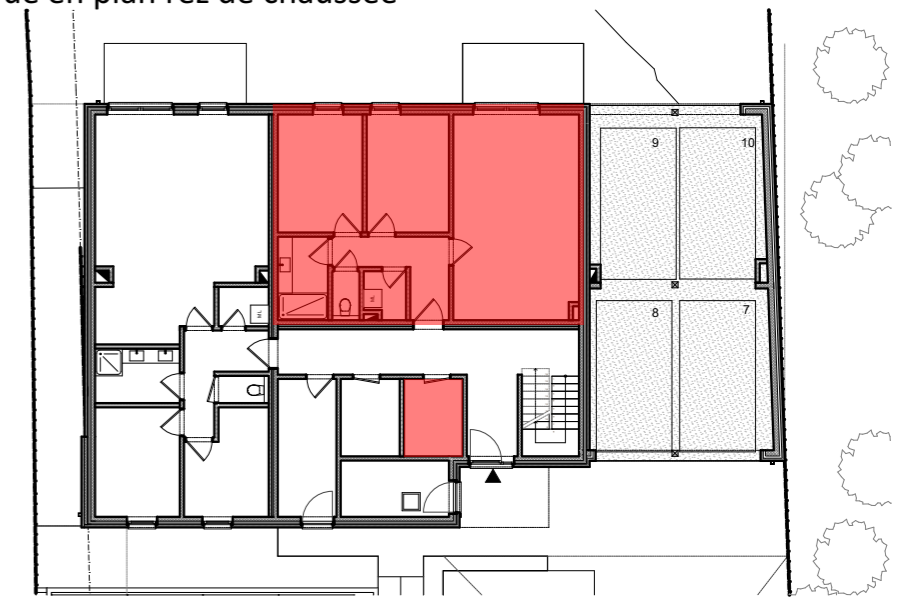

Résidence MARLOIE

Appartement 2 (Echelle: 1:75)

Situation: Rez de chaussée

Orientation: façade arrière

Nombre de chambre : 2

Surface brute logement: 74.9m²

Surface rangement/cave: 5m²

Surface Jardin: 102.8m²

Localisation

Vue en plan rez de chaussée

Vue en élévation façade arrière