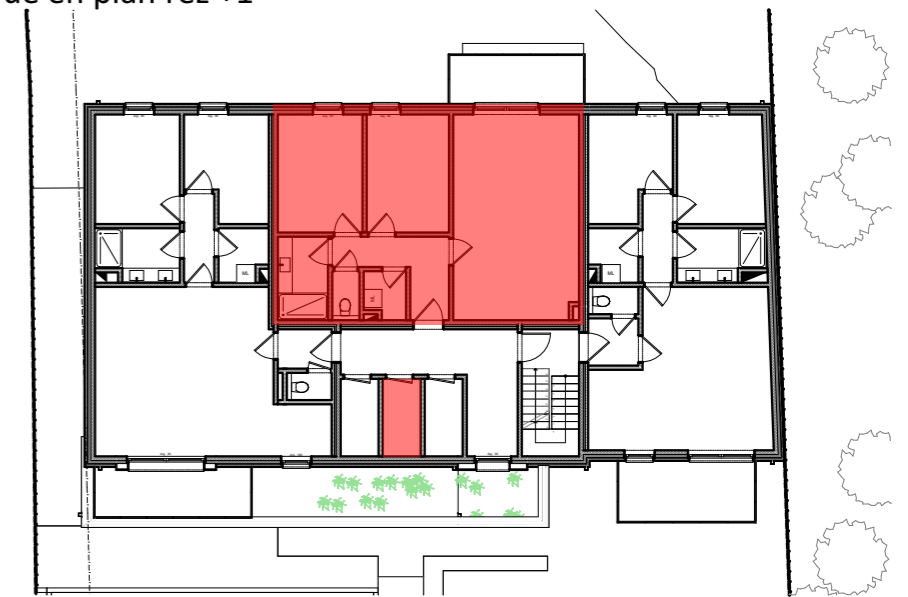

Résidence MARLOIE

Appartement 4 (Echelle: 1:75)

Situation: Rez +1

Orientation: façade arrière

Nombre de chambre : 2

Surface brute logement: 74.9m²

Surface rangement/cave: 3.2m²

Surface terrasse: 7.1m²

Localisation

Vue en plan rez +1

Vue en élévation façade arrière