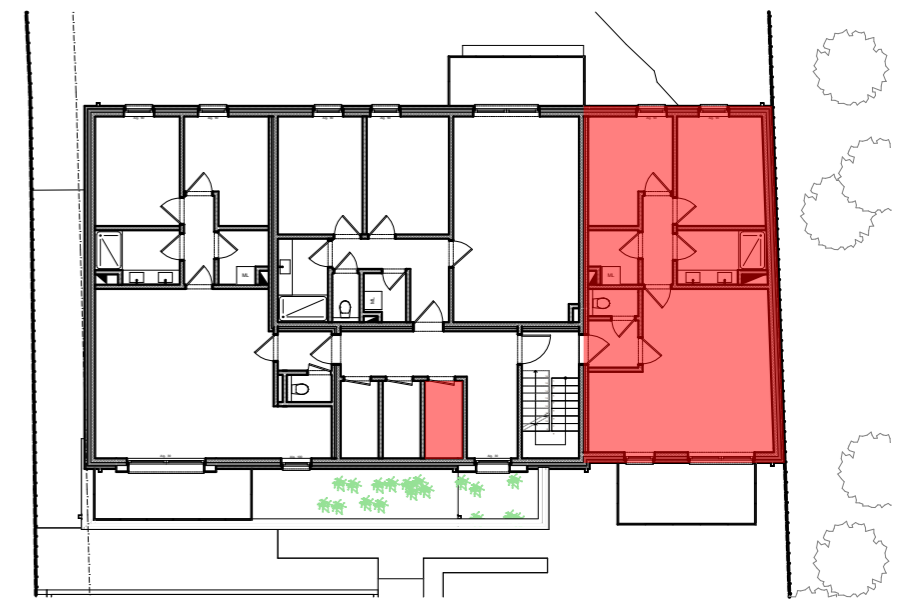

Résidence MARLOIE

Appartement 5 (Echelle: 1:75)

Situation: Rez +1
Orientation: traversant
Nombre de chambre : 2
Surface brute logement: 76m²
Surface rangement/cave: 3.2m²
Surface terrasse: 9m²

Localisation

Vue en plan rez +1

Vue en élévation façade avant