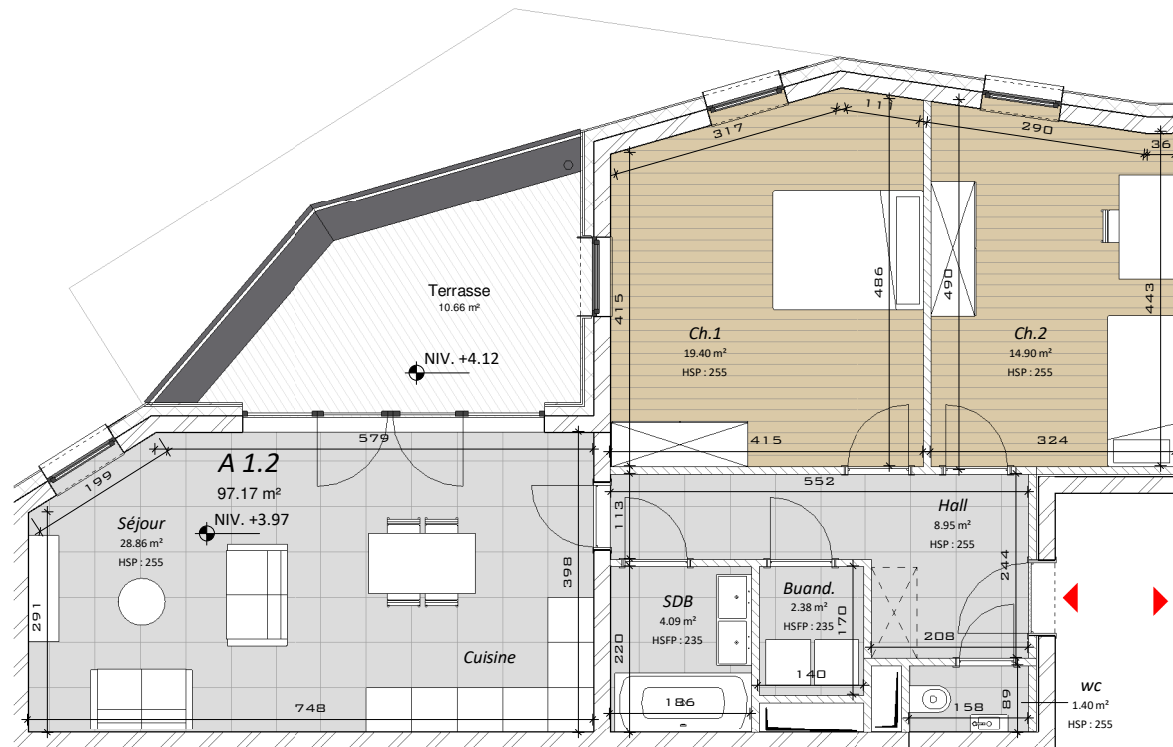

Résidence RAVel

Appartement - A1.2

Situation : 1er étage

Orientation : Façade RAVel

Nombre de chambre : 2

Surface brute du logement : 97.17 m²

Surface balcon, terrasse : 10.66 m²

Localisation

Vue en plan - 1er étage

Vue en élévation - Façade RAVel

Appartement - A1.2

Echelle : 1/100^e

N.B. - CODE DE MESURAGE : Les surfaces des appartements sont calculées de la manière suivante :

1. La surface d'une unité est mesurée depuis l'extérieur du mur de façade et jusqu'à la moitié des maçonneries mitoyennes, entre appartements ou entre appartements et communs, y compris les gaines techniques.
2. La surface d'une terrasse est mesurée depuis l'intérieur du garde-corps jusqu'à l'extérieur de la façade.
3. La surface d'une cave est la surface murs extérieurs non compris.

Les cotes et mesures inscrites dans les plans peuvent subir de légères modifications suite aux données locales et aux études.