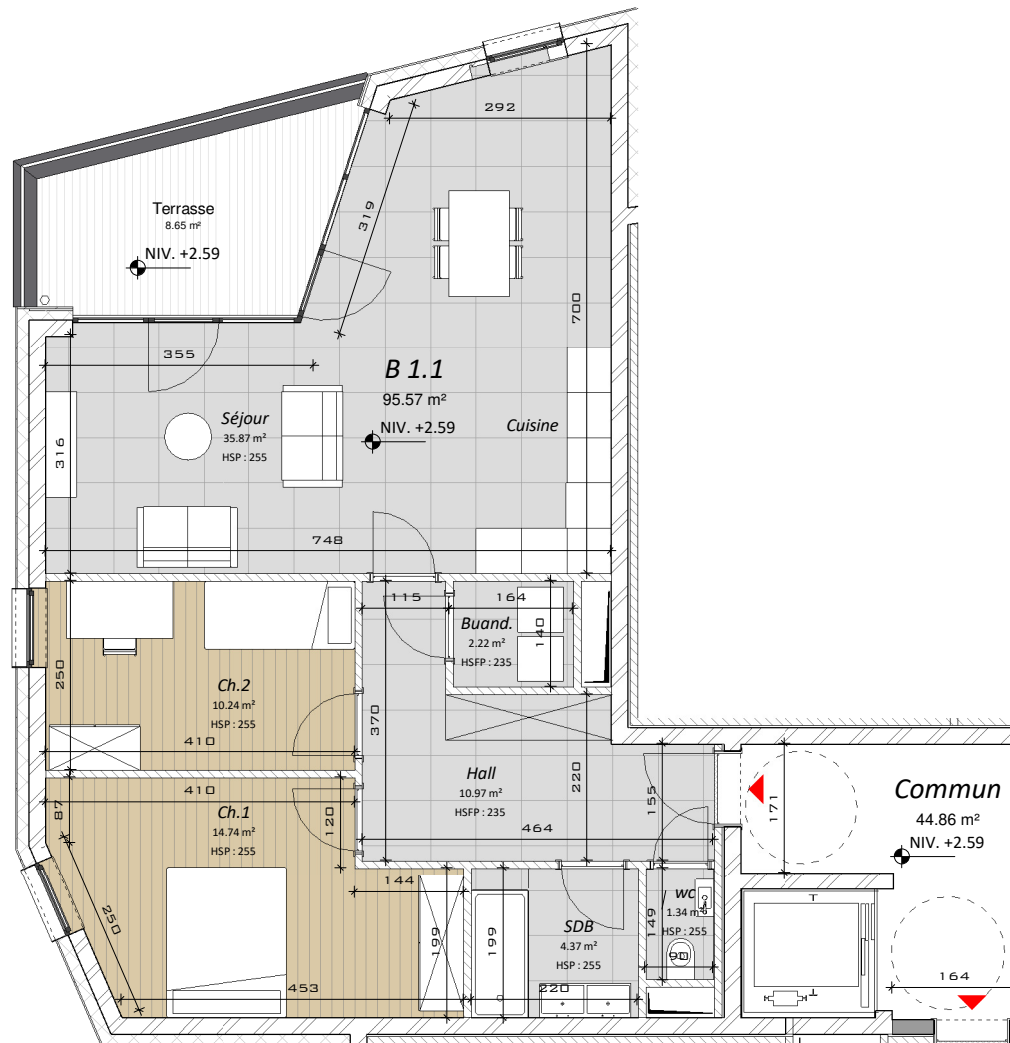

Résidence RAVel

Appartement - B1.1

Situation : 1er étage

Orientation : Façade RAVel

Nombre de chambre : 2

Surface brute du logement : 95.57 m²

Surface balcon, terrasse : 8.65 m²

Localisation

Vue en plan - 1er étage

Vue en élévation - Façade RAVel

Appartement - B1.1

Echelle : 1/100^e

N.B. - CODE DE MESURAGE : Les surfaces des appartements sont calculées de la manière suivante :

1. La surface d'une unité est mesurée depuis l'extérieur du mur de façade et jusqu'à la moitié des maçonneries mitoyennes, entre appartements ou entre appartements et communs, y compris les gaines techniques.
2. La surface d'une terrasse est mesurée depuis l'intérieur du garde-corps jusqu'à l'extérieur de la façade.
3. La surface d'une cave est la surface murs extérieurs non compris.

Les cotes et mesures inscrites dans les plans peuvent subir de légères modifications suite aux données locales et aux études.