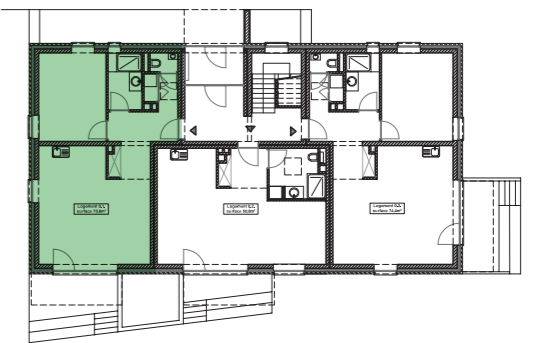

Résidence Amarena

BÂTIMENT A

APPARTEMENT A.O.1

- ✓ Situation: Rez-de-chaussée
- ✓ Orientation: Transversal
- ✓ Nombre de chambres: 1
- ✓ Surface brute du logement: 70,79 m²
- ✓ Surface terrasse: 8,40 m²
- ✓ Surface jardin & terrasse: 116,5 m²

LOCALISATION

Vue en plan | Rez-de-chaussée

Vue en élévation | Façade jardins

jardin privatif

CARRELAGE
PARQUET

Échelle: 1/50^e

A+11
ATELIER
D'ARCHITECTURE

DEVELOP
REAM Group