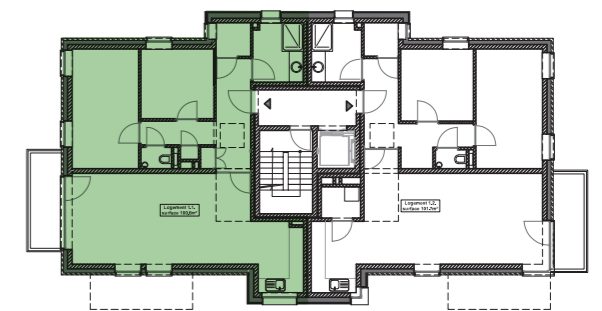

Résidence Amarena

BÂTIMENT B

APPARTEMENT B.1.1

- ✓ Situation: 1^{er} étage
- ✓ Orientation: Transversal
- ✓ Nombre de chambres: 2
- ✓ Surface brute du logement: 98,37 m²
- ✓ Surface terrasse: 6,00 m²

LOCALISATION

Vue en plan | 1^{er} étage

Vue en élévation | Façade jardins

- CARRELAGE
- PARQUET

 Échelle: 1/50^e

A+11
ATELIER
D'ARCHITECTURE

DEVLOP
REAM Group