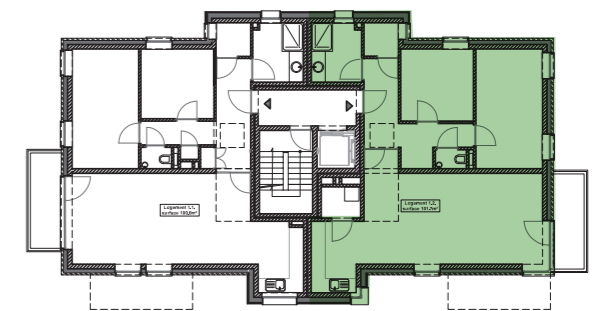

Résidence Amarena

BÂTIMENT B

APPARTEMENT B.1.2

- ✓ Situation: 1^{er} étage
- ✓ Orientation: Transversal
- ✓ Nombre de chambres: 2
- ✓ Surface brute du logement: 101,72 m²
- ✓ Surface terrasse: 6,00 m²

LOCALISATION

Vue en plan | 1^{er} étage

Vue en élévation | Façade jardins

CARRELAGE
PARQUET

Échelle: 1/50^e

A+11
ATELIER
D'ARCHITECTURE

DEVELOP
REAM Group